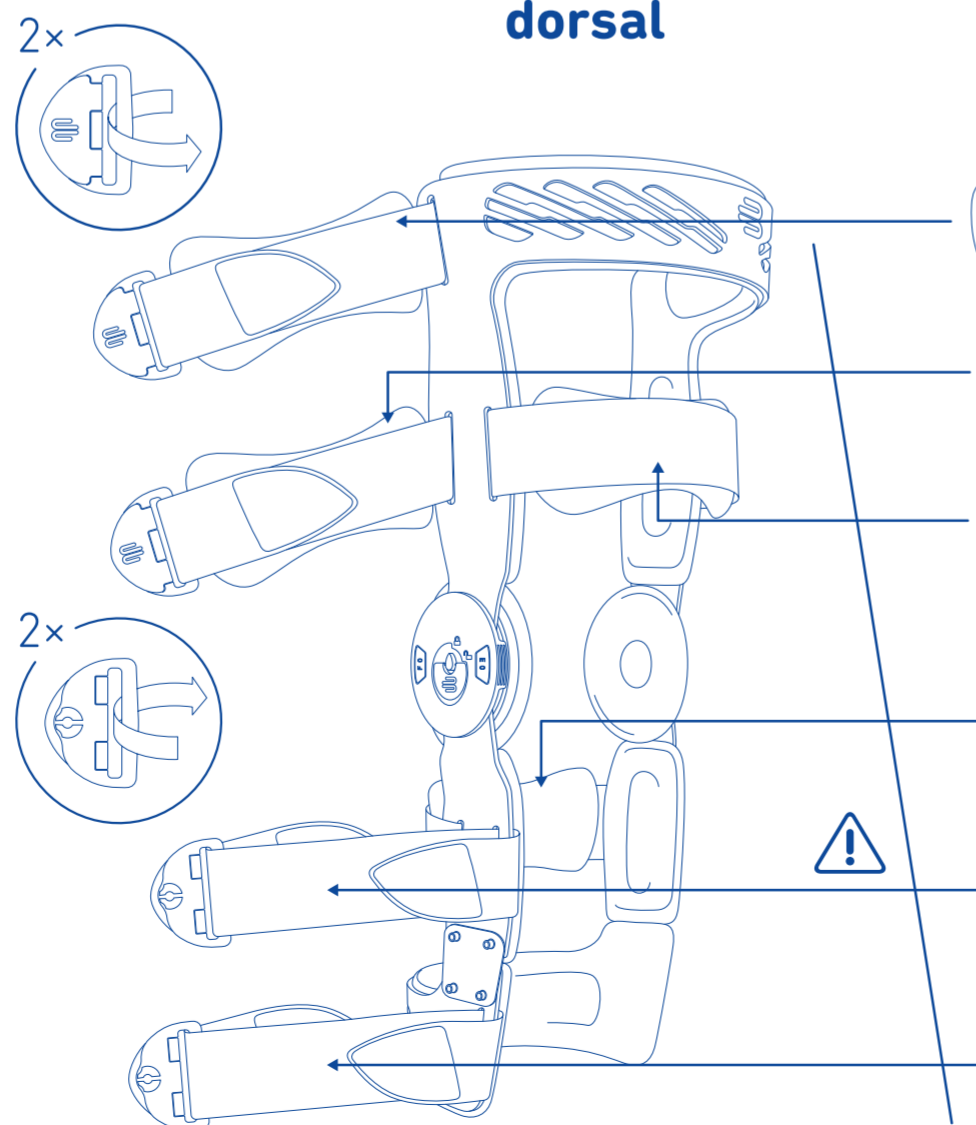

6

7a

dorsal

7b

frontal

BENELUX
Bauerfeind Benelux B.V.
Waarderveldweg 1
2031 BK Haarlem
THE NETHERLANDS
P +31 (0)23 531-9427
F +31 (0)23 532-1970
E info@bauerfeind.nl

BELGIUM
P +32 (0)2 527-4060
F +32 (0)2 792-5345
E info@bauerfeind.be

BOSNIA AND HERZEGOVINA
Bauerfeind d.o.o.
Meše Selmovića 19
71000 Sarajevo
P +387 (0)33 710-100
F +387 (0)33 619-422
E info@bauerfeind.ba

CROATIA
Bauerfeind d.o.o.
Goleška 20
10020 Zagreb
P +385 (0)1 6542-855
F +385 (0)1 6542-860
E info@bauerfeind.hr

FRANCE
Bauerfeind France S.A.R.L.
B.P. 59258
95957 Roissy CDG Cedex
P +33 (0)1 4863-2896
F +33 (0)1 4863-2963
E info@bauerfeind.fr

ITALY
Bauerfeind Italia Srl
Via Cornaggia 58
20092 Cinisello Balsamo (MI)
P +39 02 8977 6310
F +39 02 8977 5900
E info@bauerfeind.it

REPUBLIC OF NORTH MACEDONIA
Bauerfeind Dooel Skopje
50 Divizija 24 a
1000 Skopje
P +389 (0)2 3179-002
F +389 (0)2 3179-004
E info@bauerfeind.mk

SERBIA
Bauerfeind d.o.o.
102 Omladinskih brigada
11070 Novi Beograd
P +381 (0)11 2287-050
F +381 (0)11 2287-052
E info@bauerfeind.rs

SWITZERLAND
Bauerfeind AG
Vorder Böde 5
5452 Oberrohrdorf
P +41 (0)56 485-8242
F +41 (0)56 485-8259
E info@bauerfeind.ch

USA
Bauerfeind USA, Inc.
75 14th St NE
Suite 2350
Atlanta, GA 30309
P +1 800 423-3405
P +1 404 201-7800
F +1 404 201-7839
E info@bauerfeindusa.com

SecuTec® Genu

Montageanleitung
Assembly instructions
Instructions de montage
Instrucciones de montaje

MADE IN GERMANY

8

frontal

9a

dorsal

9b

frontal

dorsal

10

frontal

Rev 3 - 2025-10_114792