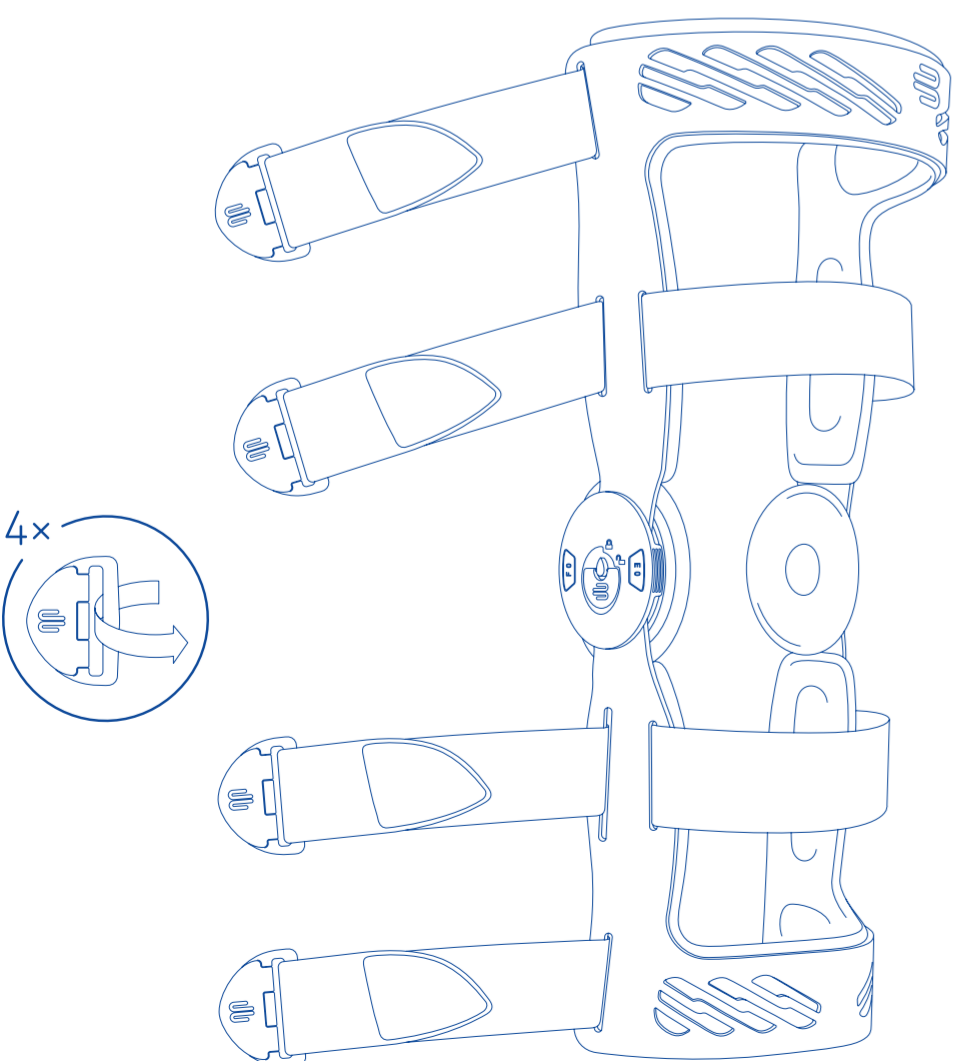

BENELUX
Bauerfeind Benelux B.V.
Waarderveldweg 1
2031 BK Haarlem
THE NETHERLANDS
P +31 (0)23 531-9427
F +31 (0)23 532-1970
E info@bauerfeind.nl

BELGIUM
P +32 (0)2 527-4060
F +32 (0)2 792-5345
E info@bauerfeind.be

BOSNIA AND HERZEGOVINA
Bauerfeind d.o.o.
Meše Selmovića 19
71000 Sarajevo
P +387 (0)33 710-100
F +387 (0)33 619-422
E info@bauerfeind.ba

CROATIA
Bauerfeind d.o.o.
Goleška 20
10020 Zagreb
P +385 (0)1 6542-855
F +385 (0)1 6542-860
E info@bauerfeind.hr

FRANCE
Bauerfeind France S.A.R.L.
B.P. 59258
95957 Roissy CDG Cedex
P +33 (0)1 4863-2896
F +33 (0)1 4863-2963
E info@bauerfeind.fr

ITALY
Bauerfeind Italia Srl
Via Cornaggia 58
20092 Cinisello Balsamo (MI)
P +39 02 8977 6310
F +39 02 8977 5900
E info@bauerfeind.it

REPUBLIC OF NORTH MACEDONIA
Bauerfeind Dooel Skopje
50 Divizija 24 a
1000 Skopje
P +389 (0)2 3179-002
F +389 (0)2 3179-004
E info@bauerfeind.mk

SERBIA
Bauerfeind d.o.o.
102 Omladinskih brigada
11070 Novi Beograd
P +381 (0)11 2287-050
F +381 (0)11 2287-052
E info@bauerfeind.rs

SWITZERLAND
Bauerfeind AG
Vorder Böde 5
5452 Oberrohrdorf
P +41 (0)56 485-8242
F +41 (0)56 485-8259
E info@bauerfeind.ch

USA
Bauerfeind USA, Inc.
75 14th St NE
Suite 2350
Atlanta, GA 30309
P +1 800 423-3405
P +1 404 201-7800
F +1 404 201-7839
E info@bauerfeindusa.com

SecuTec® Genu

Montageanleitung
Assembly instructions
Instructions de montage
Instrucciones de montaje

MADE IN GERMANY

8

frontal